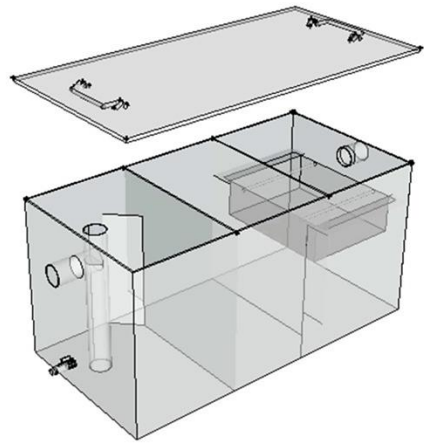

Perangkap Minyak - GTA01SS

SPESIFIKASI

Model: GTA01 SS

Kadar Aliran (minit) : 15GPM

Hidangan Harian : 40-150

Saiz Paip (mm) : 40

Saiz Perangkap Minyak : 24"(P) x 12"(L) x 12"(T) - (inci)

Kapasiti Maksimum sisa dan minyak diperangkap : 30 liter

Kapasiti Maksimum sehingga limpahan : 57 liter

Material: Keluli 304 Tidak Berkarat 0.8 mm

Kesesuaian Kegunaan : Kopitiam/ Cafeteria/ Perumahan/
Restaurant / Bawah sinki

SIRIM NO: R018/15

Cap Dagangan: