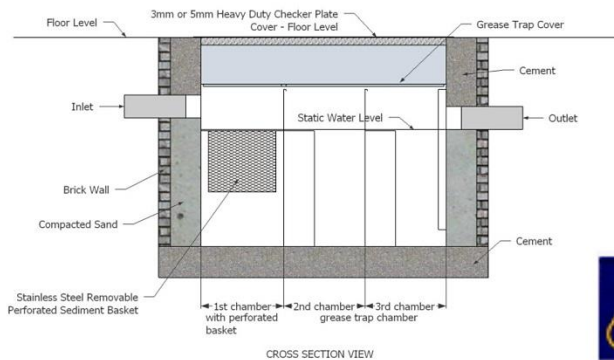

## SPESIFIKASI

Model: GTA3500

Kadar Aliran (minit) : 500 GPM

Hidangan Harian : 12000 to 15000

Saiz Paip (mm) : 6"

Saiz Perangkap Minyak : 87" (L) x 56"(W) x 62"(H) (Inch)

Kapasiti Maksimum sisa dan minyak diperangkap : 3877 Liter

Kapasiti Maksimum sehingga limpahan : 4839 Liter

Material: Keluli 304 Tidak Berkarat

Kesesuaian Kegunaan : Kilang / Kanteen / Hotel

SIRIM TESTED

Cap Dagangan: