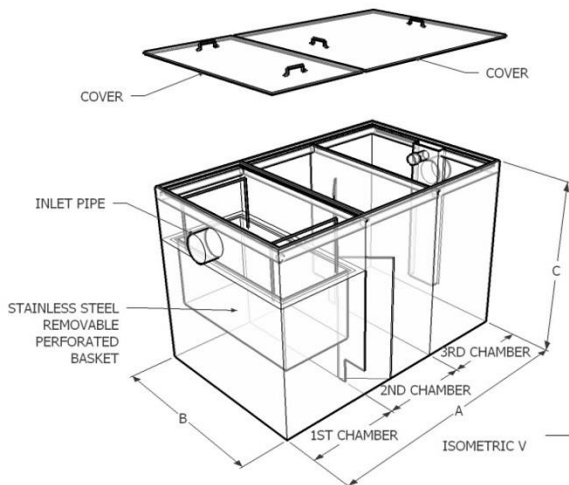

## SPESIFIKASI

Model: GTA3500

Kadar Aliran (minit) : 500 GPM

Hidangan Harian : 12000 to 15000

Saiz Paip (mm) : 6"

Saiz Perangkap Minyak : 87" (L) x 56"(W) x 62"(H) (Inch)

Kapasiti Maksimum sisa dan minyak diperangkap : 3877 Liter

Kapasiti Maksimum sehingga limpahan : 4839 Liter

Material: Keluli 304 Tidak Berkarat

Kesesuaian Kegunaan : Kilang / Kanteen / Hotel

SIRIM TESTED

Cap Dagangan: